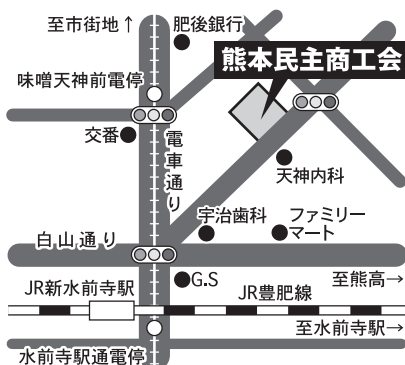

民商には沢山の仲間がいます!

全商連 熊本民主商工会

全国商工団体連合会 熊本市大江5丁目15-9
熊本市商工団体連合会

TEL:096-366-4281 FAX:096-372-6456